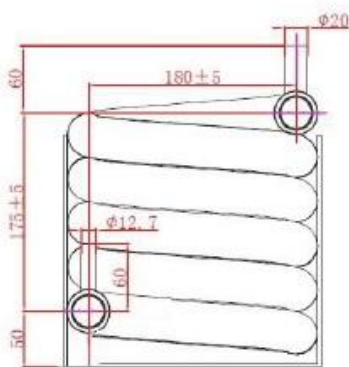

自創直熱可拆專利換熱器

適用各種水質

離島
地下水
食品級
製程
餐飲
養殖