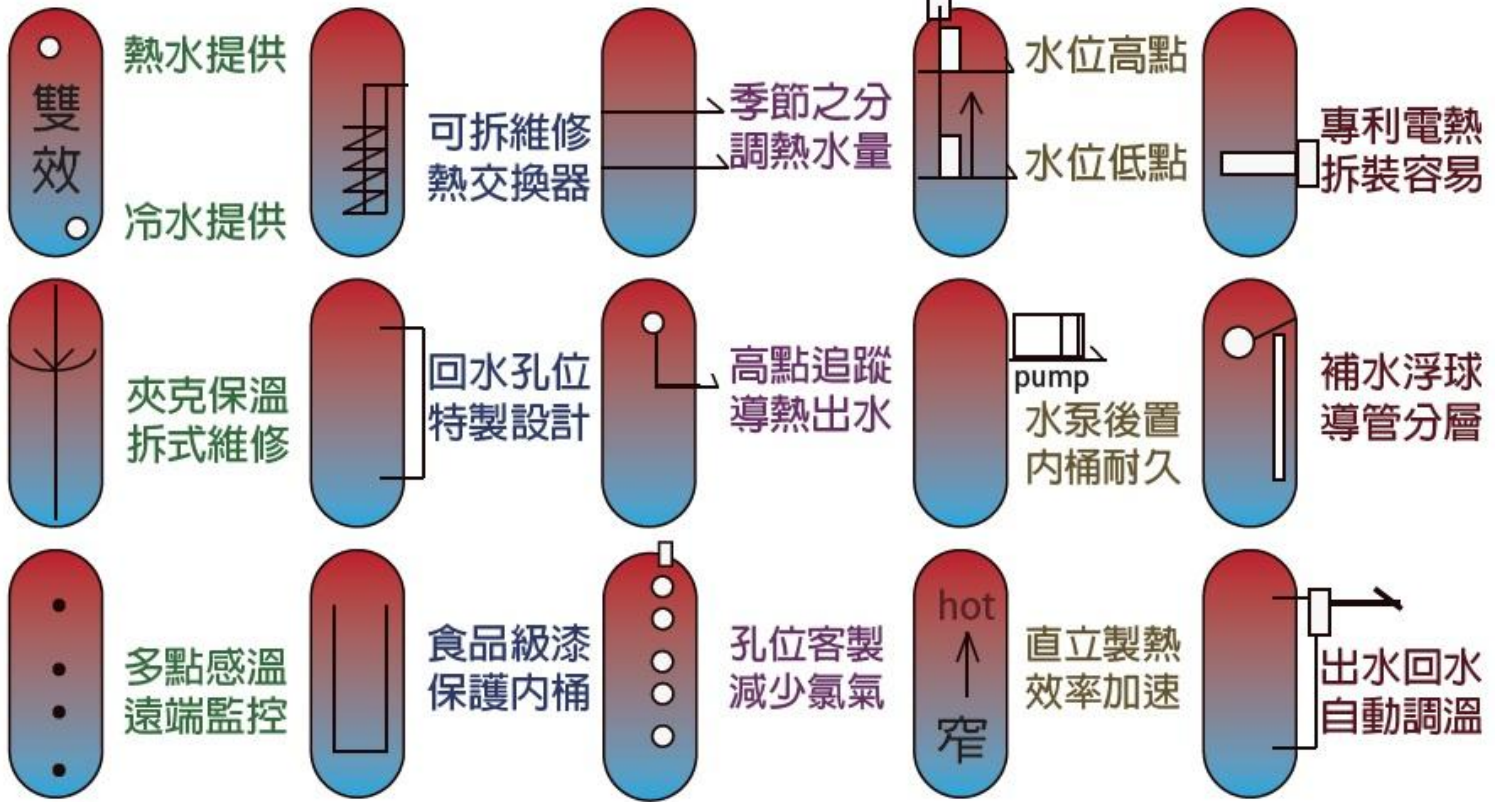

直立桶水量:半徑*半徑*3.142*高度=總水量 案例:25cm*25cm*3.142*150cm=300公升(淋浴50L/8分鐘 浴缸100-150L)

獨創
簡易
熱能
自
控
專
業
設
計

R&G 太陽能熱泵專用監控系統

1. 手機遠端監控
2. 監控門檻共通
3. 專用電能熱能
4. 基本月租較低
5. 熱水管理系統
6. 電能管理須量
7. 保養維修容易
8. 可以擴充功能
9. 小投資大效益
10. 歷史資料分析
11. 契約容量調整
12. 清楚耗能走向

中華電信 IEN

節能保養看的見

<p>直立桶</p>	<p>製熱快混水少不需腳架平穩放地面,開孔可以自由設計位置,結構性較強,水容量可以擴充直徑及高度,冷熱層次分明</p>
<p>橫躺桶</p>	<p>因需要腳架較害怕地震時左右搖晃而扭曲變形,短長型狀關係較容易混水,也因外擴水壓較大,內桶承受會更大</p>

*太空桶多功能圖示說明:

以下系統依客戶需求設計

: 產學合作-誠芳太陽能熱泵太空桶效率監控分析

誠芳式	本公司熱交換在水箱裡可做保養及維修更換,熱泵匹配客製設計材質及尺寸,維修時可啟動冷煤回收機制因可方便保養
直熱式	直熱系統效率直接又快速,運用於太陽能熱泵中更是加乘效果,但是因為熱交換在承壓水箱內無法方便保養及維修更換
循環式	需依賴水泵做循環,因此有管熱損及水泵維修問題,水質差時會卡軸心及停機問題,也因是間接加熱及水泵的耗電而影響效率